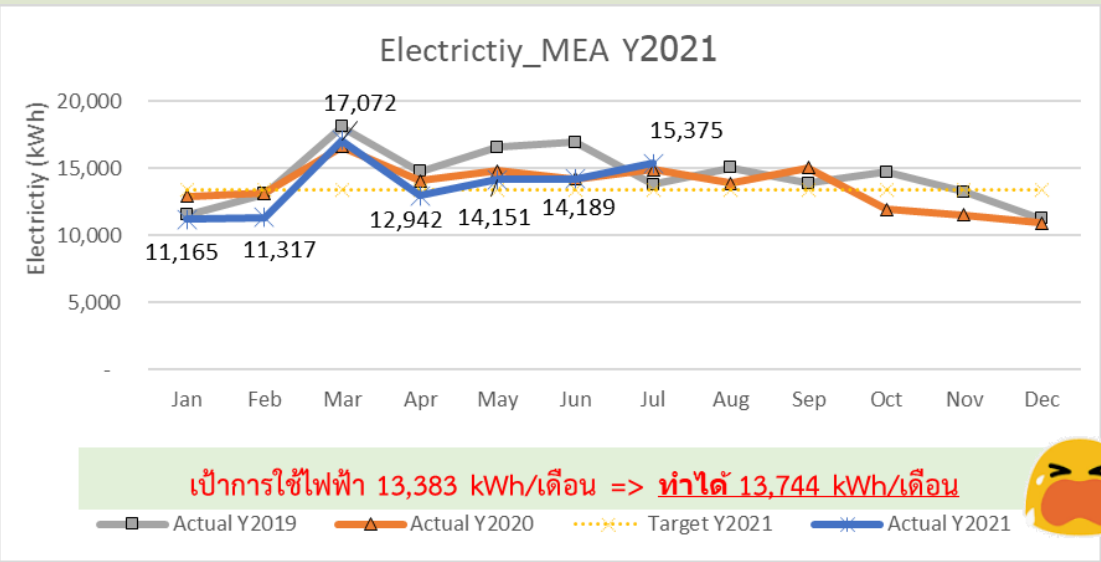

ข้อมูลการใช้ทรัพยากร
พลังงาน และของเสีย
สถาบันสิ่งแวดล้อมไทย

GREEN
Office
TEI มุ่งสู่สำนักงานสีเขียว

✦ เป้าสำนักงานสีเขียว : สถาบันสิ่งแวดล้อมไทย ปี 2564

1. ปริมาณการใช้น้ำลดลง 1%

2. ปริมาณการใช้ไฟฟ้าลดลง 2%

3. ปริมาณการใช้น้ำมันเชื้อเพลิงลดลง 1%

4. ปริมาณการใช้กระดาษลดลง 2%

5. ปริมาณของเสียลดลง 3%

6. ปริมาณก๊าซเรือนกระจกลดลง 3%

ข้อมูลการใช้น้ำประปา

ข้อมูลการไฟฟ้า

✦ ข้อมูลการใช้น้ำมันเชื้อเพลิง

ข้อมูลการใช้กระดาษ