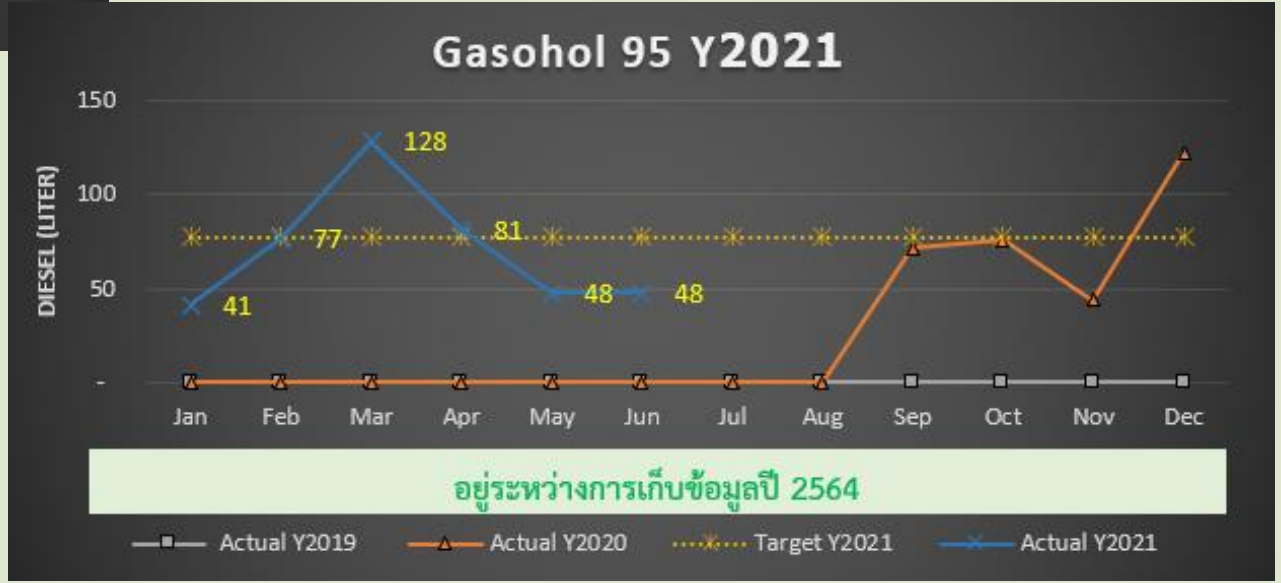

ข้อมูลการใช้ทรัพยากร
พลังงาน และของเสีย
สถาบันสิ่งแวดล้อมไทย

GREEN
Office
TEI มุ่งสู่สำนักงานสีเขียว

✦ เป้าสำนักงานสีเขียว : สถาบันสิ่งแวดล้อมไทย ปี 2564

1. ปริมาณการใช้น้ำลดลง 1%

2. ปริมาณการใช้ไฟฟ้าลดลง 2%

3. ปริมาณการใช้น้ำมันเชื้อเพลิงลดลง 1%

4. ปริมาณการใช้กระดาษลดลง 2%

5. ปริมาณของเสียลดลง 3%

6. ปริมาณก๊าซเรือนกระจกลดลง 3%

ข้อมูลการใช้น้ำประปา

ข้อมูลการไฟฟ้า

✦ ข้อมูลการใช้น้ำมันเชื้อเพลิง

ข้อมูลการใช้กระดาษ