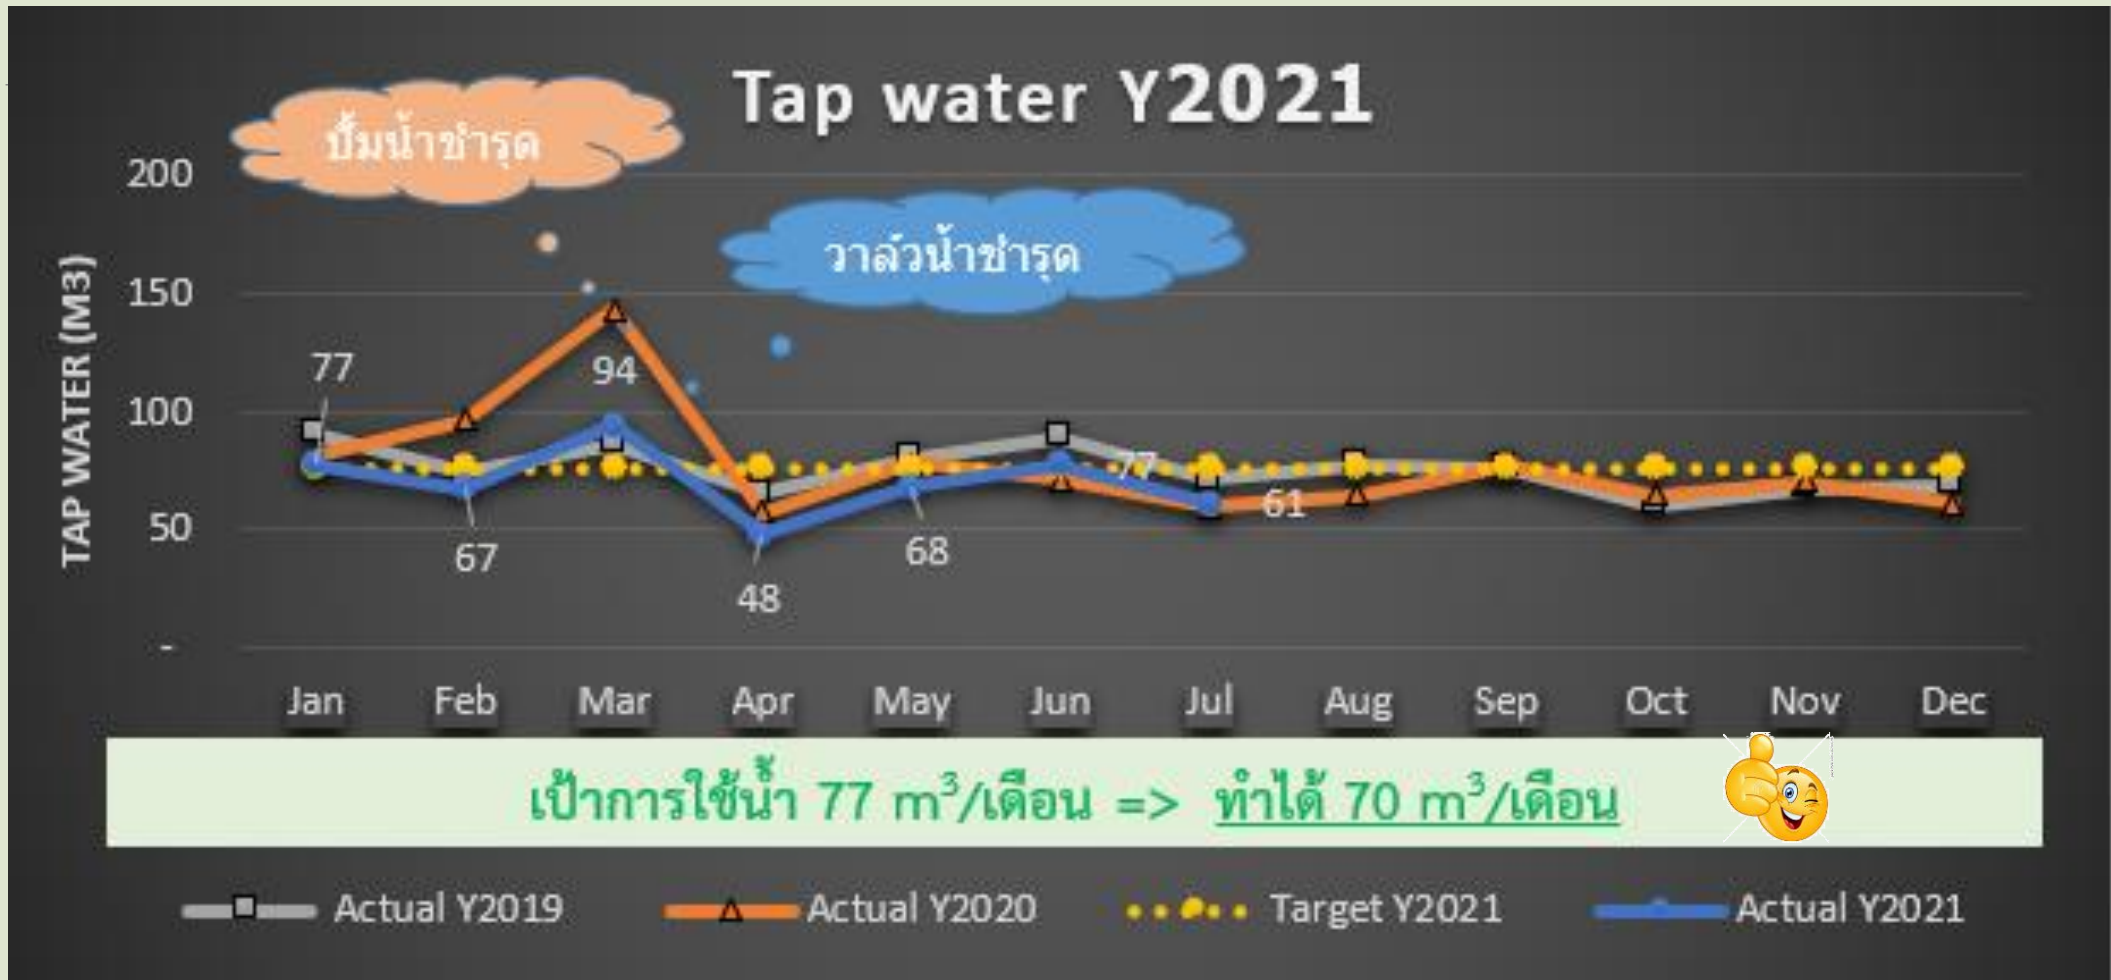

ข้อมูลการใช้ทรัพยากร
พลังงาน และของเสีย
สถาบันสิ่งแวดล้อมไทย

GREEN
Office
TEI มุ่งสู่สำนักงานสีเขียว

✦ เป้าสำนักงานสีเขียว : สถาบันสิ่งแวดล้อมไทย ปี 2564

1. ปริมาณการใช้น้ำลดลง 1%

2. ปริมาณการใช้ไฟฟ้าลดลง 2%

3. ปริมาณการใช้น้ำมันเชื้อเพลิงลดลง 1%

4. ปริมาณการใช้กระดาษลดลง 2%

5. ปริมาณของเสียลดลง 3%

6. ปริมาณก๊าซเรือนกระจกลดลง 3%

ข้อมูลการใช้น้ำประปา

ข้อมูลการไฟฟ้า

✦ ข้อมูลการใช้น้ำมันเชื้อเพลิง

ข้อมูลการใช้กระดาษ

Paper_A4 Y2021

เป้าการใช้กระดาษ A4 113 kg/เดือน => ทำได้ 82 kg/เดือน

Toilet paper Y2021

เป้าการใช้กระดาษชำระ 0.25 ม้วน/คน => ปัจจุบันเฉลี่ย 0.20 ม้วน/คน

ข้อมูลของเสีย (ต่อ)

รายงานการปล่อยก๊าซเรือนกระจก ปี 2564