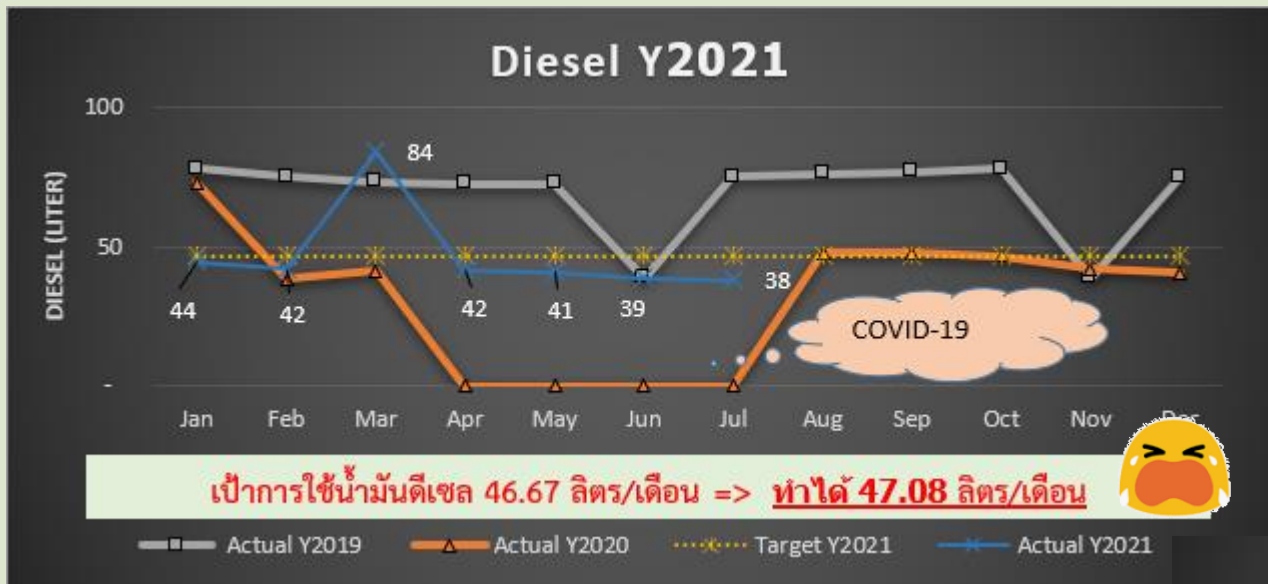

ข้อมูลการใช้ทรัพยากร
พลังงาน และของเสีย
สถาบันสิ่งแวดล้อมไทย

GREEN
Office
TEI มุ่งสู่สำนักงานสีเขียว

✦ เป้าสำนักงานสีเขียว : สถาบันสิ่งแวดล้อมไทย ปี 2564

1. ปริมาณการใช้น้ำลดลง 1%

2. ปริมาณการใช้ไฟฟ้าลดลง 2%

3. ปริมาณการใช้น้ำมันเชื้อเพลิงลดลง 1%

4. ปริมาณการใช้กระดาษลดลง 2%

5. ปริมาณของเสียลดลง 3%

6. ปริมาณก๊าซเรือนกระจกลดลง 3%

ข้อมูลการใช้น้ำประปา

ข้อมูลการไฟฟ้า

✦ ข้อมูลการใช้น้ำมันเชื้อเพลิง

ข้อมูลการใช้กระดาษ