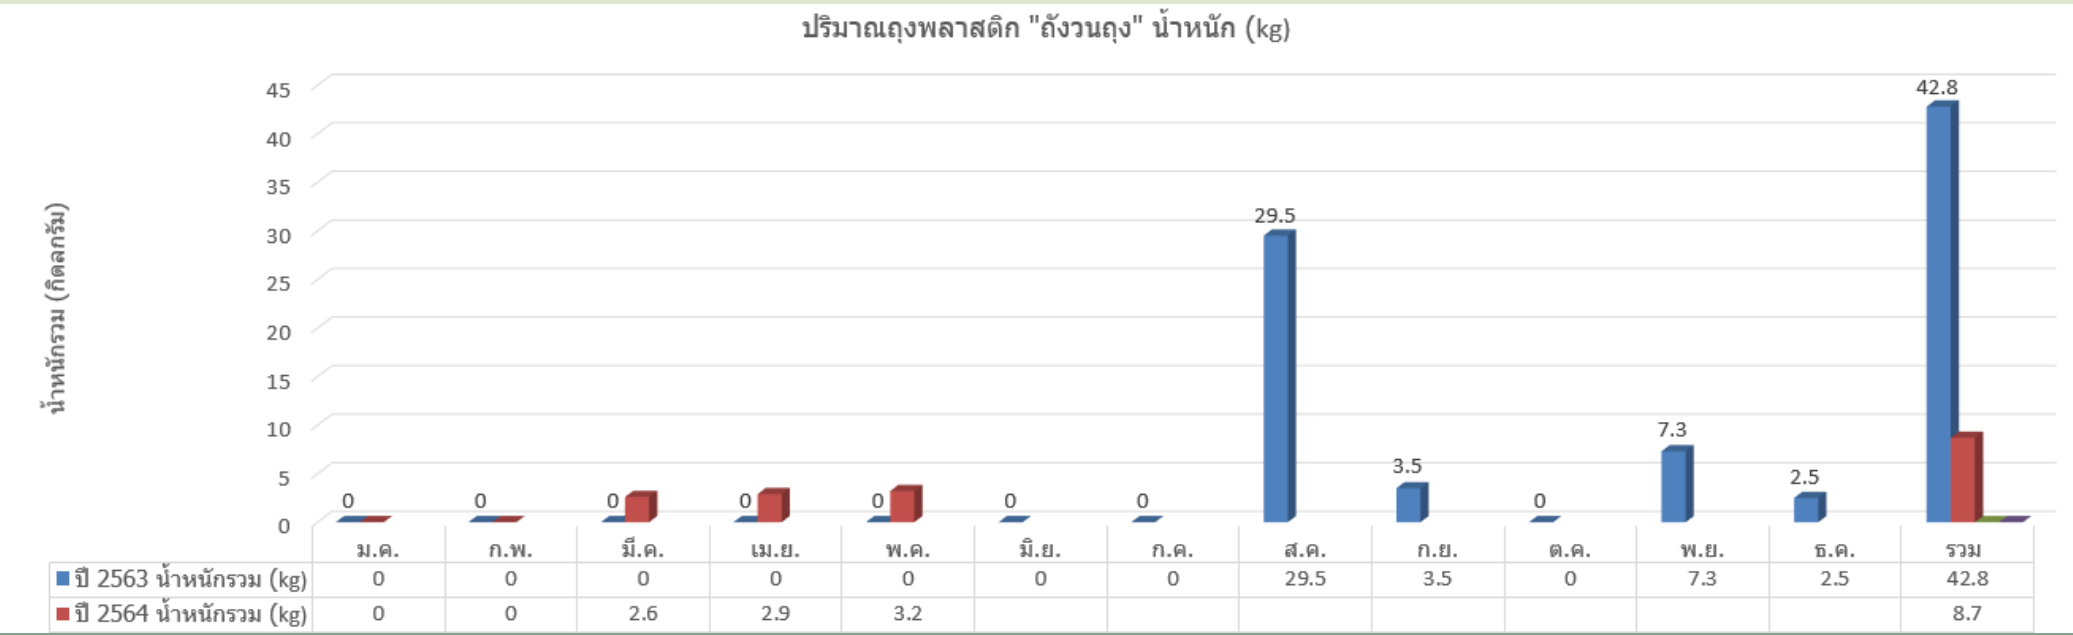

3. ปริมาณการใช้น้ำมันเชื้อเพลิงลดลง 1%

4. ปริมาณการใช้กระดาษลดลง 2%

5. ปริมาณของเสียลดลง 3%

6. ปริมาณก๊าซเรือนกระจกลดลง 3%

ข้อมูลการใช้น้ำประปา

ข้อมูลการไฟฟ้า

✦ ข้อมูลการใช้น้ำมันเชื้อเพลิง

ข้อมูลการใช้กระดาษ

Paper_A4 Y2021

เป้าการใช้กระดาษ A4 113 kg/เดือน => ทำได้ 82 kg/เดือน

Toilet paper Y2021

เป้าการใช้กระดาษชำระ 0.25 ม้วน/คน => ปัจจุบันเฉลี่ย 0.20 ม้วน/คน

ข้อมูลของเสีย (ต่อ)

รายงานการปล่อยก๊าซเรือนกระจก ปี 2564