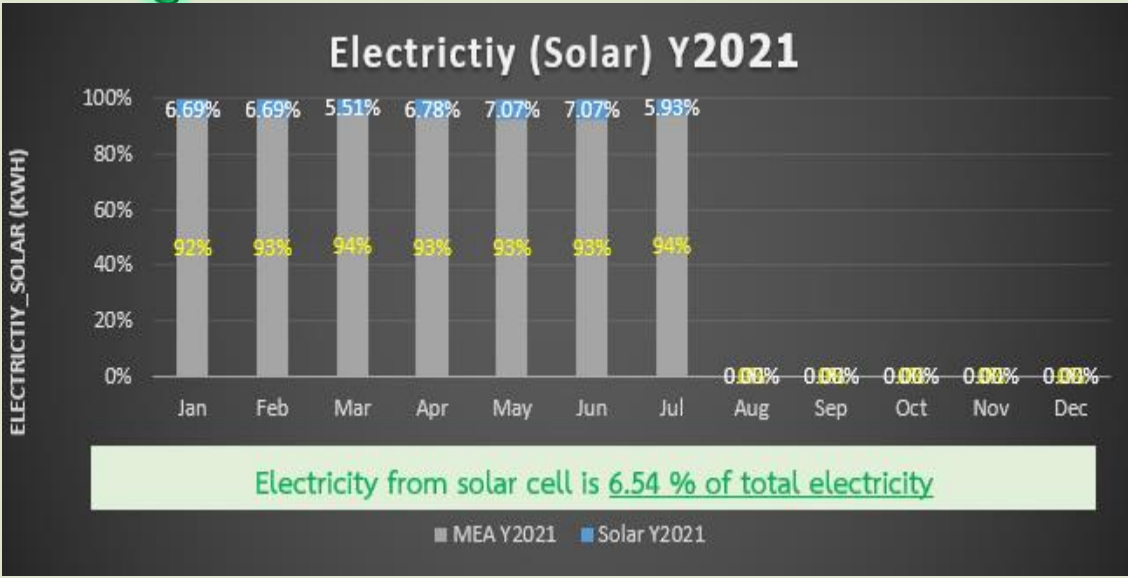

ข้อมูลการใช้ทรัพยากร
พลังงาน และของเสีย
สถาบันสิ่งแวดล้อมไทย

GREEN
Office
TEI มุ่งสู่สำนักงานสีเขียว

✦ เป้าสำนักงานสีเขียว : สถาบันสิ่งแวดล้อมไทย ปี 2564

1. ปริมาณการใช้น้ำลดลง 1%

2. ปริมาณการใช้ไฟฟ้าลดลง 2%

3. ปริมาณการใช้น้ำมันเชื้อเพลิงลดลง 1%

4. ปริมาณการใช้กระดาษลดลง 2%

5. ปริมาณของเสียลดลง 3%

6. ปริมาณก๊าซเรือนกระจกลดลง 3%

ข้อมูลการใช้น้ำประปา

ข้อมูลการไฟฟ้า

✦ ข้อมูลการใช้น้ำมันเชื้อเพลิง

ข้อมูลการใช้กระดาษ