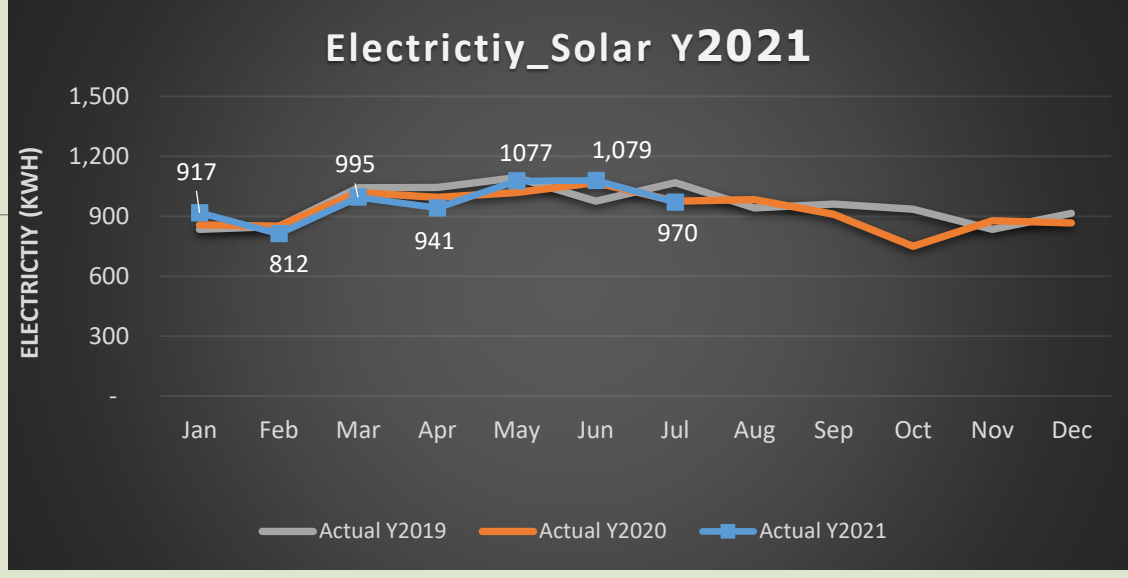

ข้อมูลการใช้ทรัพยากร
พลังงาน และของเสีย
สถาบันสิ่งแวดล้อมไทย

GREEN
Office
TEI มุ่งสู่สำนักงานสีเขียว

✦ เป้าสำนักงานสีเขียว : สถาบันสิ่งแวดล้อมไทย ปี 2564

1. ปริมาณการใช้น้ำลดลง 1%

2. ปริมาณการใช้ไฟฟ้าลดลง 2%

3. ปริมาณการใช้น้ำมันเชื้อเพลิงลดลง 1%

4. ปริมาณการใช้กระดาษลดลง 2%

5. ปริมาณของเสียลดลง 3%

6. ปริมาณก๊าซเรือนกระจกลดลง 3%

ข้อมูลการใช้น้ำประปา

ข้อมูลการไฟฟ้า

✦ ข้อมูลการใช้น้ำมันเชื้อเพลิง

ข้อมูลการใช้กระดาษ