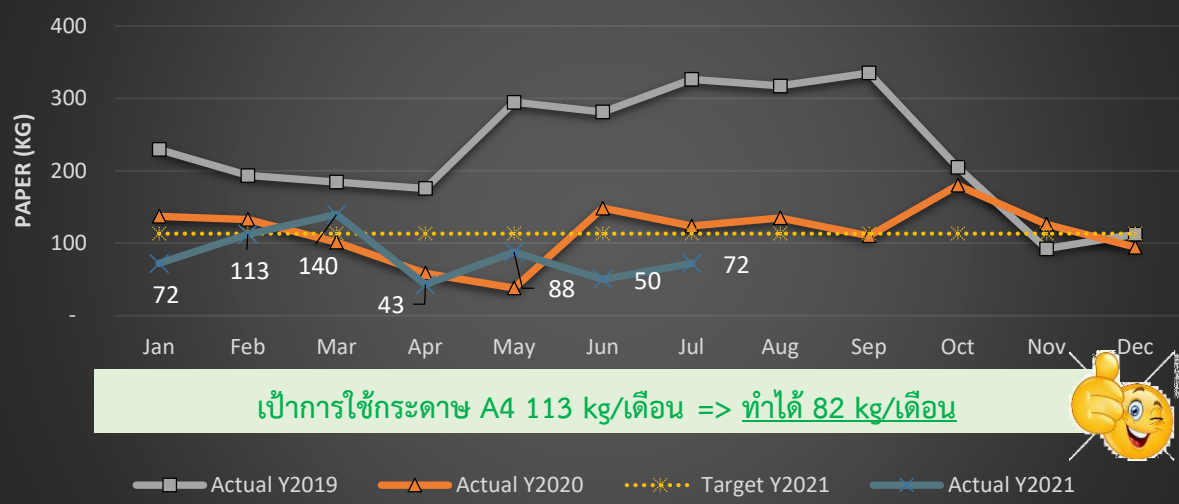

ข้อมูลการใช้ทรัพยากร
พลังงาน และของเสีย
สถาบันสิ่งแวดล้อมไทย

GREEN
Office
TEI มุ่งสู่สำนักงานสีเขียว

✦ เป้าสำนักงานสีเขียว : สถาบันสิ่งแวดล้อมไทย ปี 2564

1. ปริมาณการใช้น้ำลดลง 1%

2. ปริมาณการใช้ไฟฟ้าลดลง 2%

3. ปริมาณการใช้น้ำมันเชื้อเพลิงลดลง 1%

4. ปริมาณการใช้กระดาษลดลง 2%

5. ปริมาณของเสียลดลง 3%

6. ปริมาณก๊าซเรือนกระจกลดลง 3%

ข้อมูลการใช้น้ำประปา

ข้อมูลการไฟฟ้า

✦ ข้อมูลการใช้น้ำมันเชื้อเพลิง

ข้อมูลการใช้กระดาษ

Paper_A4 Y2021

เป้าการใช้กระดาษ A4 113 kg/เดือน => ทำได้ 82 kg/เดือน

Toilet paper Y2021

เป้าการใช้กระดาษชำระ 0.25 ม้วน/คน => ปัจจุบันเฉลี่ย 0.20 ม้วน/คน

ข้อมูลของเสีย (ต่อ)

รายงานการปล่อยก๊าซเรือนกระจก ปี 2564