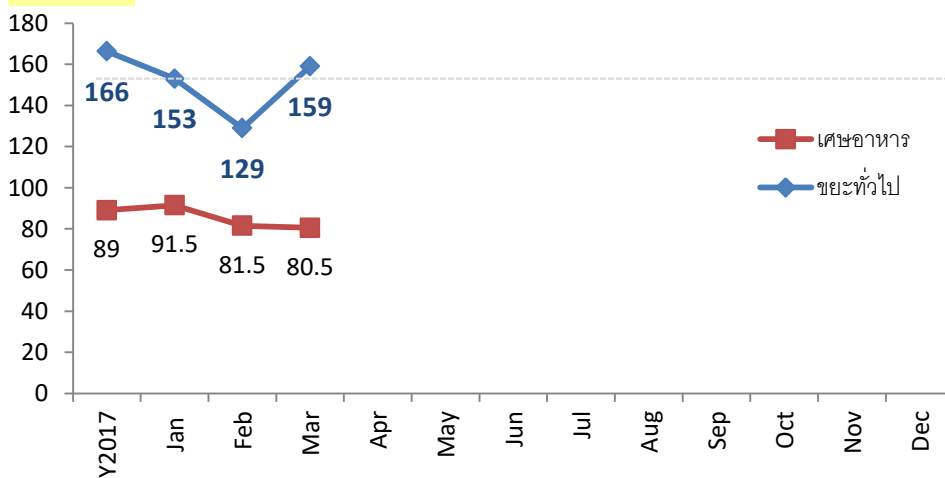

การทิ้งเศษอาหารและขยะทั่วไป Y2018