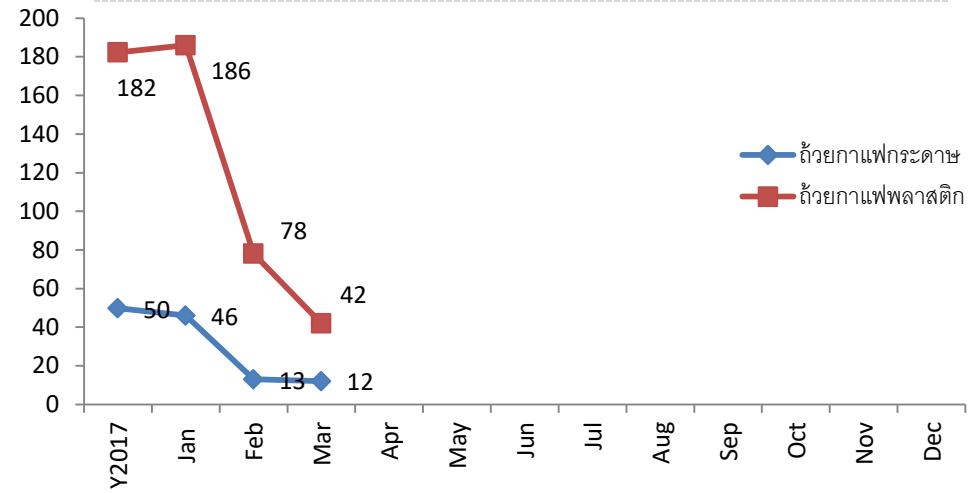

การทิ้งภาชนะใช้ครั้งเดียว Y2018