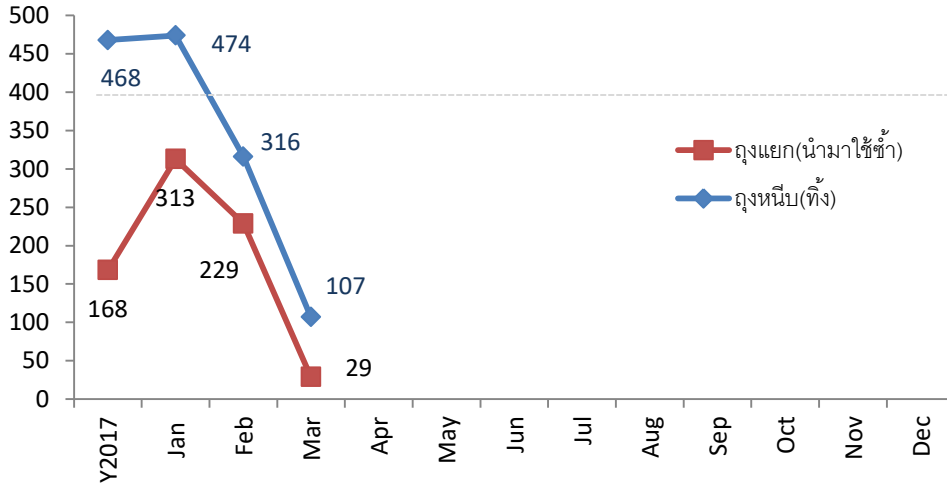

Pcs/month

การทิ้งถุงพลาสติก Y2018