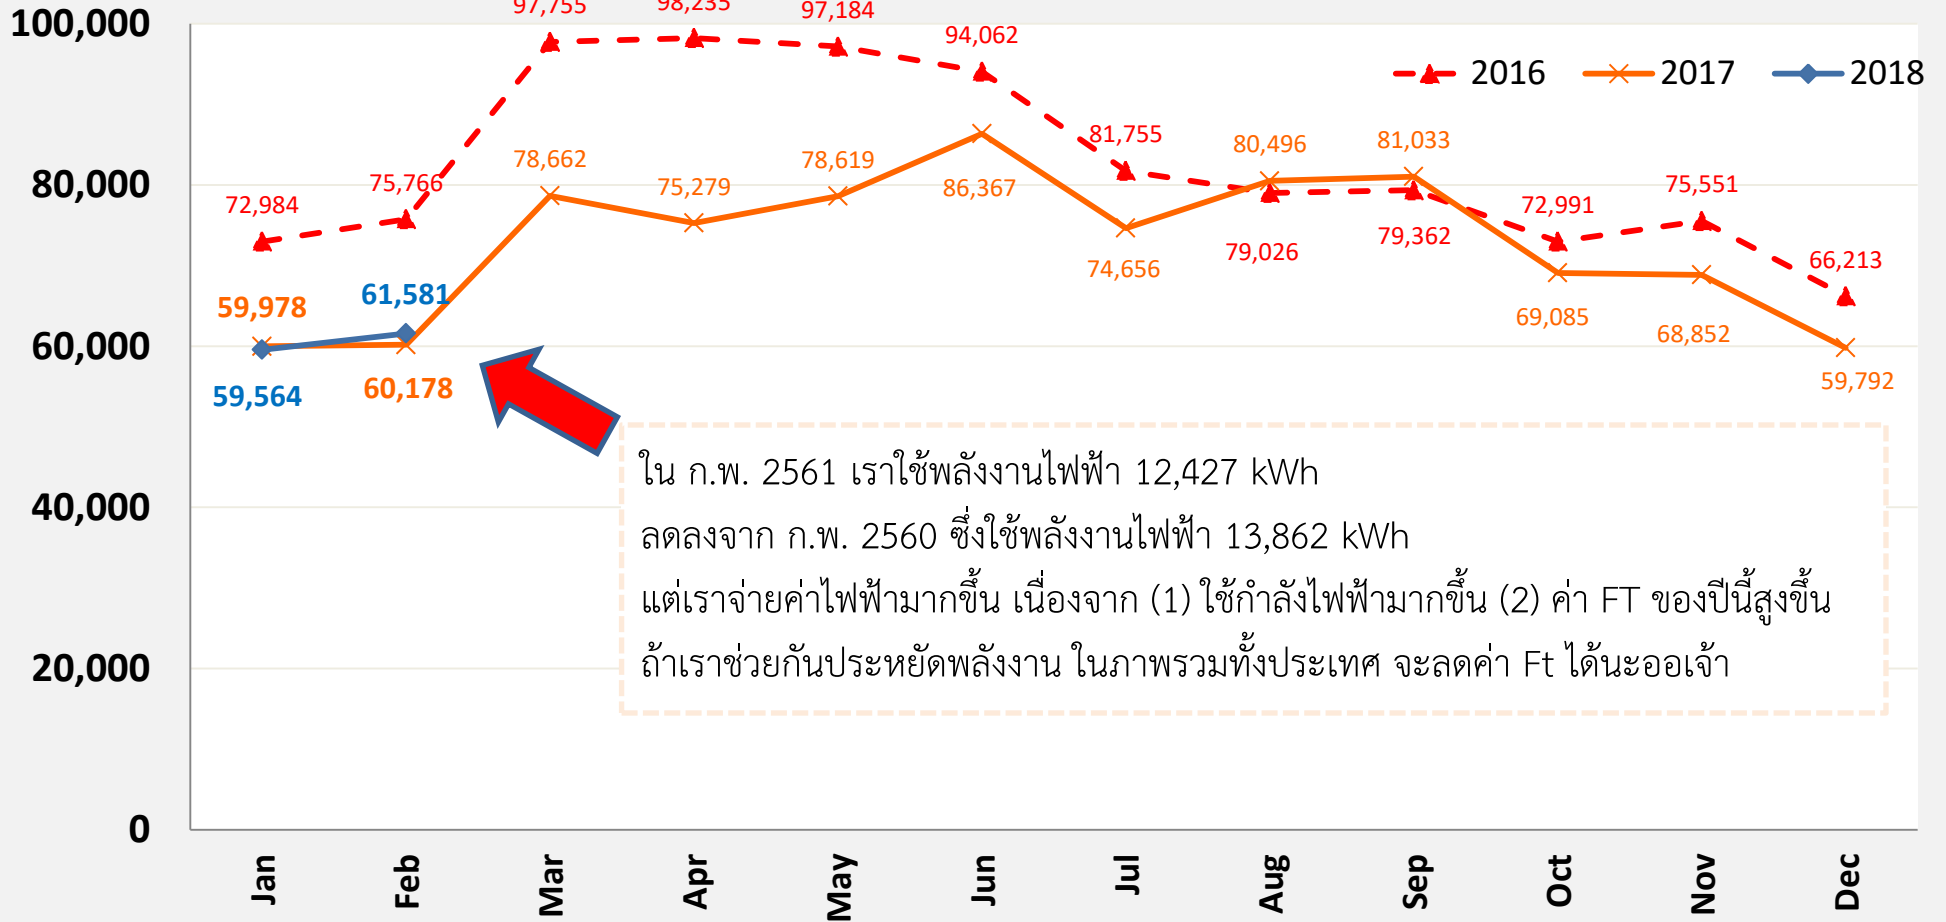

รายงาน..สถานการณ์

สถิติรายเดือน กุมภาพันธ์

การดำเนินงานสำนักงานสีเขียว

Baht/ month

ค่าใช้จ่ายการใช้ไฟฟ้า Y2016-Y2018

ใน ก.พ. 2561 เราใช้พลังงานไฟฟ้า 12,427 kWh
 ลดลงจาก ก.พ. 2560 ซึ่งใช้พลังงานไฟฟ้า 13,862 kWh
 แต่เราจ่ายค่าไฟฟ้ามากขึ้น เนื่องจาก (1) ใช้กำลังไฟฟ้ามากขึ้น (2) ค่า FT ของปีนี้สูงขึ้น
 ถ้าเราช่วยกันประหยัดพลังงาน ในภาพรวมทั้งประเทศ จะลดค่า Ft ได้แน่นอนจ้า