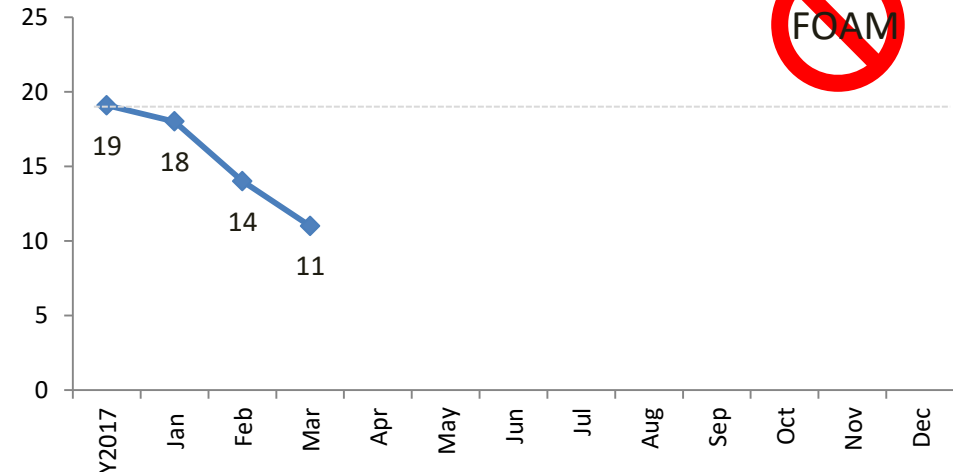

การทิ้งโฟม Y2018