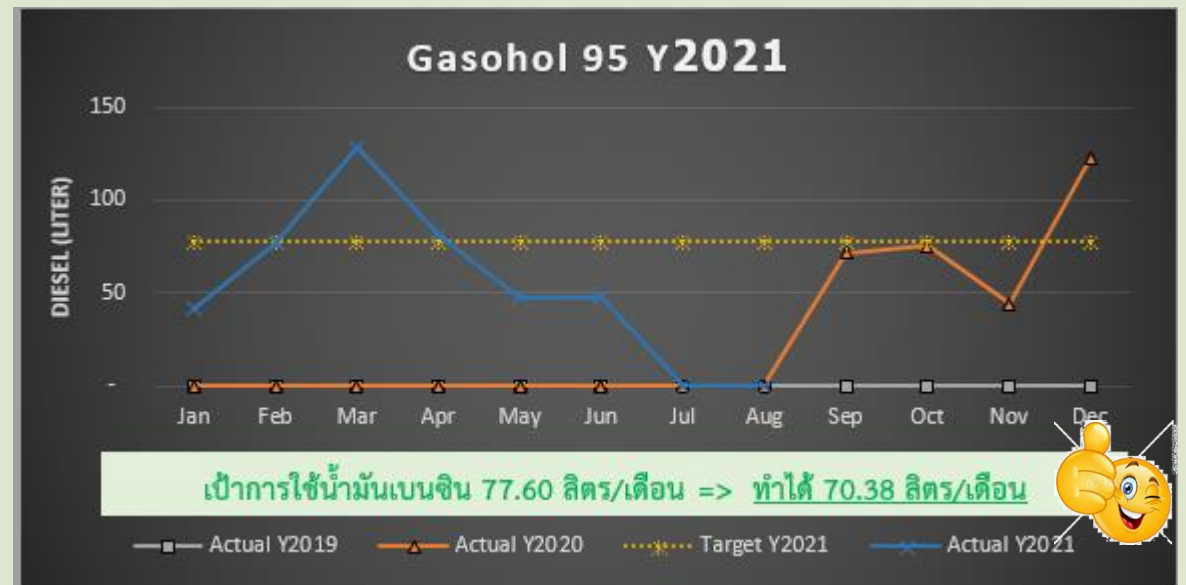

ข้อมูลการใช้ทรัพยากร
พลังงาน และของเสีย
สถาบันสิ่งแวดล้อมไทย

GREEN

Office

TEI มุ่งสู่สำนักงานสีเขียว

✦ เป้าสำนักงานสีเขียว : สถาบันสิ่งแวดล้อมไทย ปี 2564

1. ปริมาณการใช้น้ำลดลง 1%

2. ปริมาณการใช้ไฟฟ้าลดลง 2%

3. ปริมาณการใช้น้ำมันเชื้อเพลิงลดลง 1%

4. ปริมาณการใช้กระดาษลดลง 2%

5. ปริมาณของเสียลดลง 3%

6. ปริมาณก๊าซเรือนกระจกลดลง 3%

ข้อมูลการใช้น้ำประปา

ข้อมูลการไฟฟ้า

ข้อมูลการใช้น้ำมันเชื้อเพลิง

ข้อมูลการใช้กระดาษ

ข้อมูลของเสีย (ต่อ)

ปริมาณถุงพลาสติกใน "ถังวนถุง" ประจำเดือนกรกฎาคม 2563 - เดือนกันยายน 2564

รายงานการปล่อยก๊าซเรือนกระจก ปี 2564