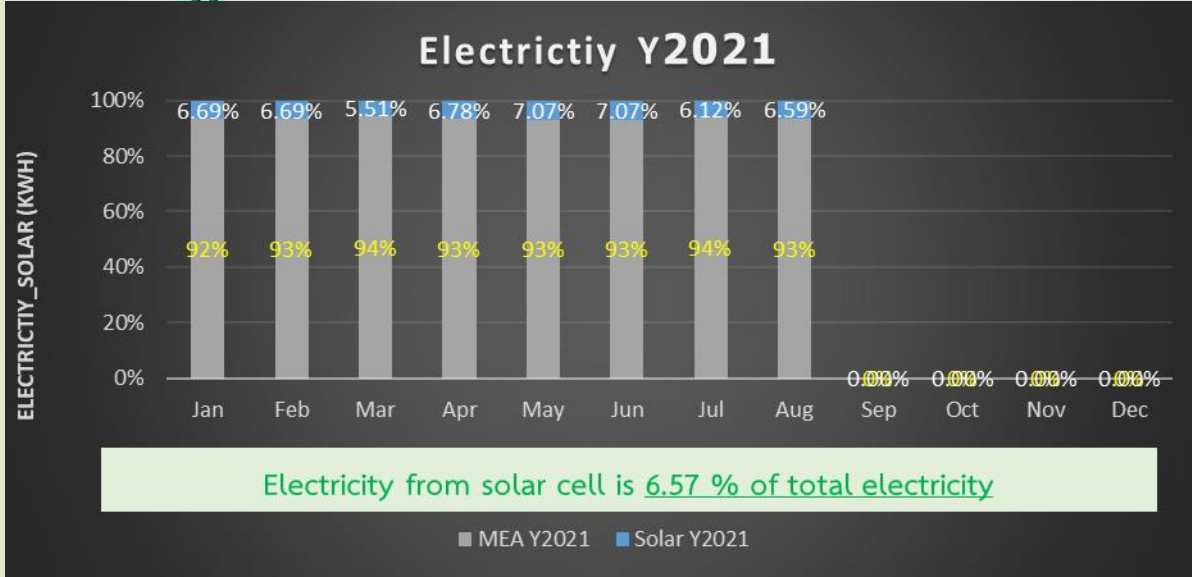

ข้อมูลการใช้ทรัพยากร
พลังงาน และของเสีย
สถาบันสิ่งแวดล้อมไทย

GREEN

Office

TEI มุ่งสู่สำนักงานสีเขียว

✦ เป้าสำนักงานสีเขียว : สถาบันสิ่งแวดล้อมไทย ปี 2564

1. ปริมาณการใช้น้ำลดลง 1%

2. ปริมาณการใช้ไฟฟ้าลดลง 2%

3. ปริมาณการใช้น้ำมันเชื้อเพลิงลดลง 1%

4. ปริมาณการใช้กระดาษลดลง 2%

5. ปริมาณของเสียลดลง 3%

6. ปริมาณก๊าซเรือนกระจกลดลง 3%

ข้อมูลการใช้น้ำประปา

ข้อมูลการไฟฟ้า

ข้อมูลการใช้น้ำมันเชื้อเพลิง

ข้อมูลการใช้กระดาษ