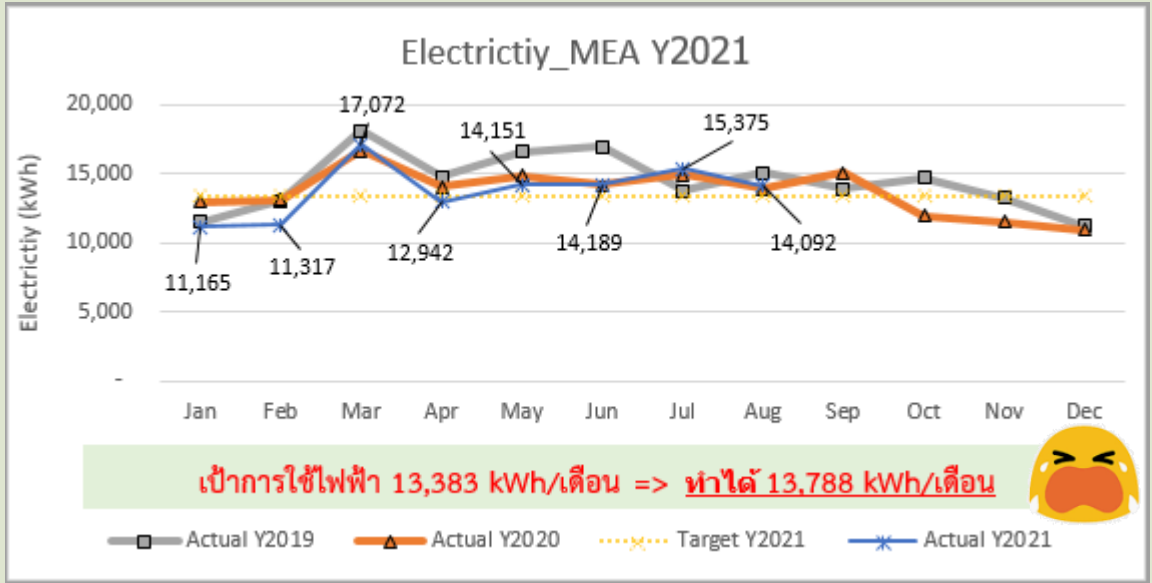

ข้อมูลการใช้ทรัพยากร
พลังงาน และของเสีย
สถาบันสิ่งแวดล้อมไทย

GREEN

Office

TEI มุ่งสู่สำนักงานสีเขียว

✦ เป้าสำนักงานสีเขียว : สถาบันสิ่งแวดล้อมไทย ปี 2564

1. ปริมาณการใช้น้ำลดลง 1%

2. ปริมาณการใช้ไฟฟ้าลดลง 2%

3. ปริมาณการใช้น้ำมันเชื้อเพลิงลดลง 1%

4. ปริมาณการใช้กระดาษลดลง 2%

5. ปริมาณของเสียลดลง 3%

6. ปริมาณก๊าซเรือนกระจกลดลง 3%

ข้อมูลการใช้น้ำประปา

ข้อมูลการไฟฟ้า

ข้อมูลการใช้น้ำมันเชื้อเพลิง

ข้อมูลการใช้กระดาษ