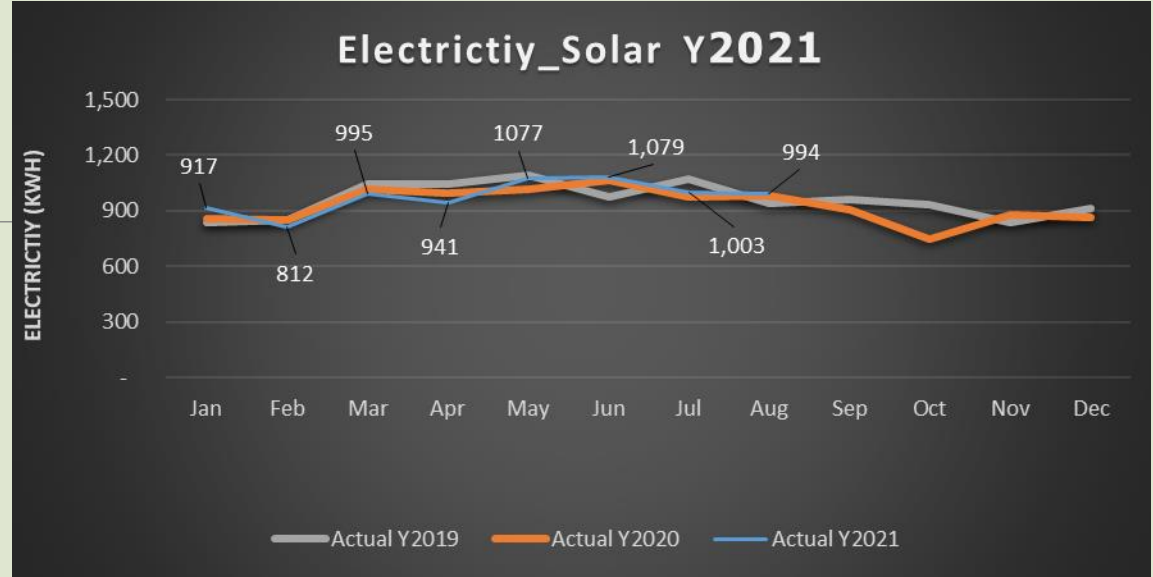

ข้อมูลการใช้ทรัพยากร
พลังงาน และของเสีย
สถาบันสิ่งแวดล้อมไทย

GREEN

Office

TEI มุ่งสู่สำนักงานสีเขียว

✦ เป้าสำนักงานสีเขียว : สถาบันสิ่งแวดล้อมไทย ปี 2564

1. ปริมาณการใช้น้ำลดลง 1%

2. ปริมาณการใช้ไฟฟ้าลดลง 2%

3. ปริมาณการใช้น้ำมันเชื้อเพลิงลดลง 1%

4. ปริมาณการใช้กระดาษลดลง 2%

5. ปริมาณของเสียลดลง 3%

6. ปริมาณก๊าซเรือนกระจกลดลง 3%

ข้อมูลการใช้น้ำประปา

ข้อมูลการไฟฟ้า

ข้อมูลการใช้น้ำมันเชื้อเพลิง

ข้อมูลการใช้กระดาษ