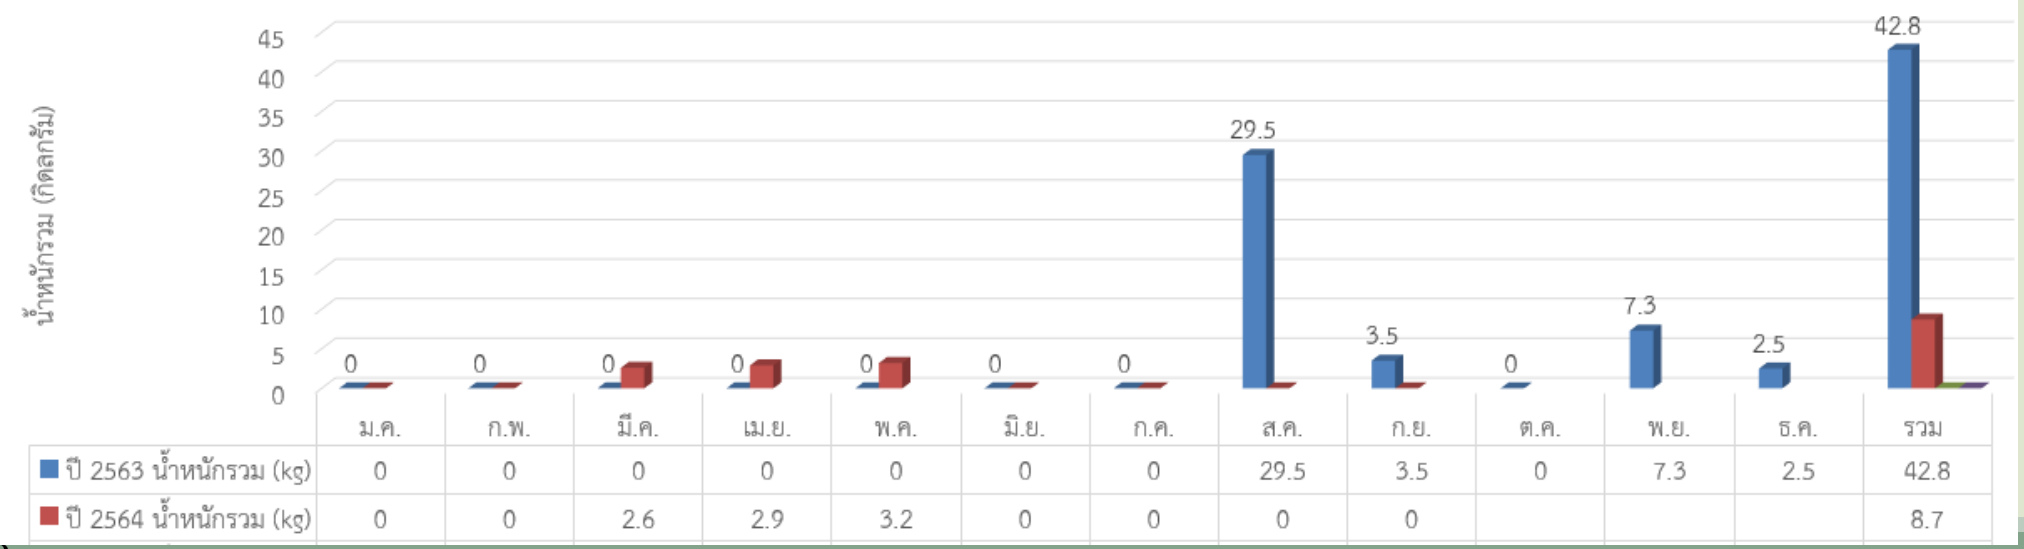

3. ปริมาณการใช้น้ำมันเชื้อเพลิงลดลง 1%

4. ปริมาณการใช้กระดาษลดลง 2%

5. ปริมาณของเสียลดลง 3%

6. ปริมาณก๊าซเรือนกระจกลดลง 3%

ข้อมูลการใช้น้ำประปา

ข้อมูลการไฟฟ้า

ข้อมูลการใช้น้ำมันเชื้อเพลิง

ข้อมูลการใช้กระดาษ

ข้อมูลของเสีย (ต่อ)

ปริมาณถุงพลาสติกใน "ถังวนถุง" ประจำเดือนกรกฎาคม 2563 - เดือนกันยายน 2564

รายงานการปล่อยก๊าซเรือนกระจก ปี 2564